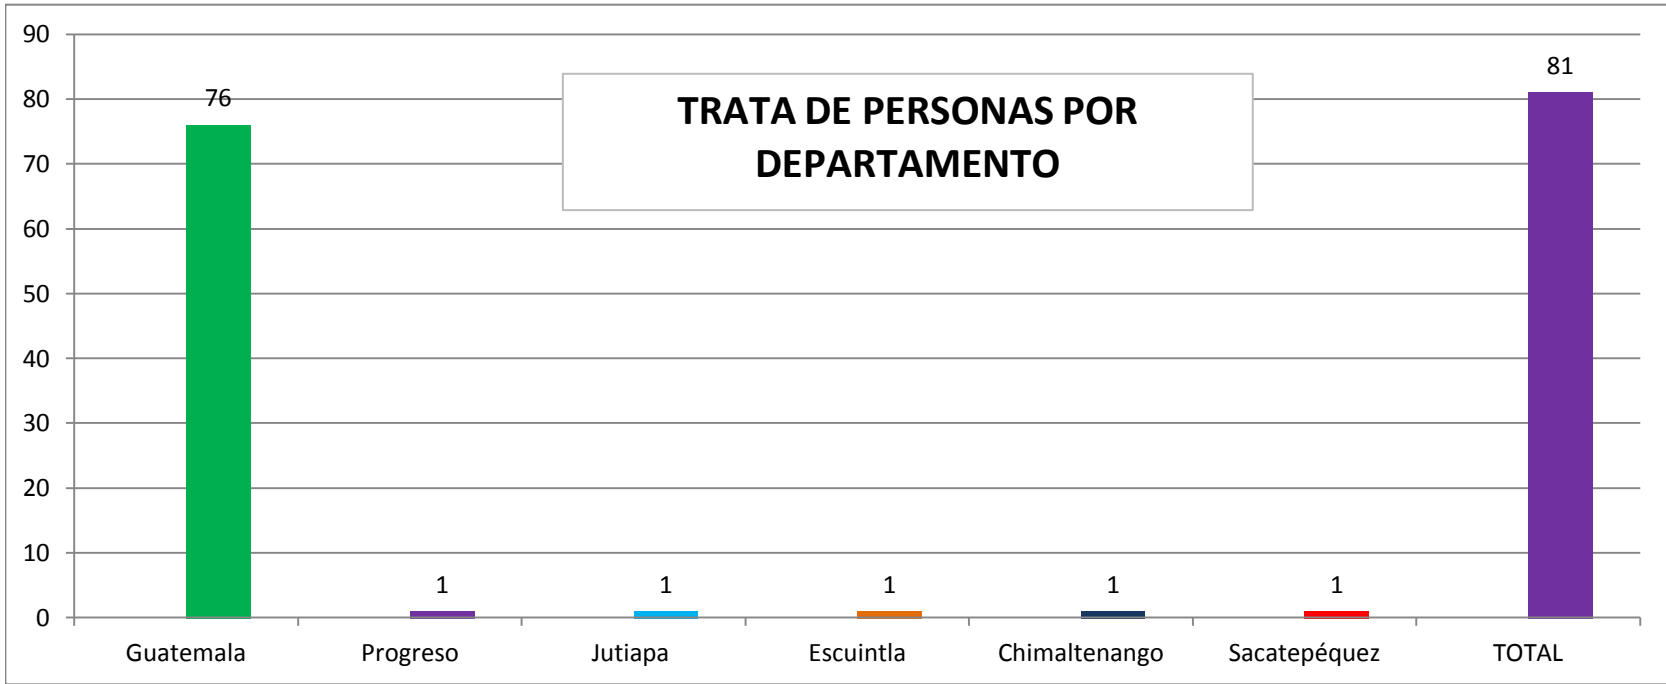

Dirección General de la Policía Nacional Civil						
Análisis y Estadísticas DEIC						
TRATA DE PERSONAS POR DEPARTAMENTO						
ENERO-JUNIO 2012						
Guatemala	Progreso	Jutiapa	Escuintla	Chimaltenango	Sacatepéquez	TOTAL
76	1	1	1	1	1	81

Fuente: Gráficas realizadas por la Secretaría contra la Violencia Sexual, Explotación y Trata de Personas, con datos proporcionados por la Dirección General de la Policía Nacional Civil, Análisis y Estadísticas DEIC.

Dirección General de la Policía Nacional Civil						
Análisis y Estadísticas DEIC						
TRATA DE PERSONAS						
ENERO	FEBRERO	MARZO	ABRIL	MAYO	JUNIO	TOTAL
9	10	17	20	15	10	81

Fuente: Gráficas realizadas por la Secretaría contra la Violencia Sexual, Explotación y Trata de Personas, con datos proporcionados por la Dirección General de la Policía Nacional Civil, Análisis y Estadísticas DEIC.

Dirección General de la Policía Nacional Civil						
Análisis y Estadísticas DEIC						
DELITOS SEXUALES						
ENERO	FEBRERO	MARZO	ABRIL	MAYO	JUNIO	TOTAL
97	150	166	95	169	66	<b>743</b>

Fuente: Gráficas realizadas por la Secretaría contra la Violencia Sexual, Explotación y Trata de Personas, con datos proporcionados por la Dirección General de la Policía Nacional Civil, Análisis y Estadísticas DEIC.