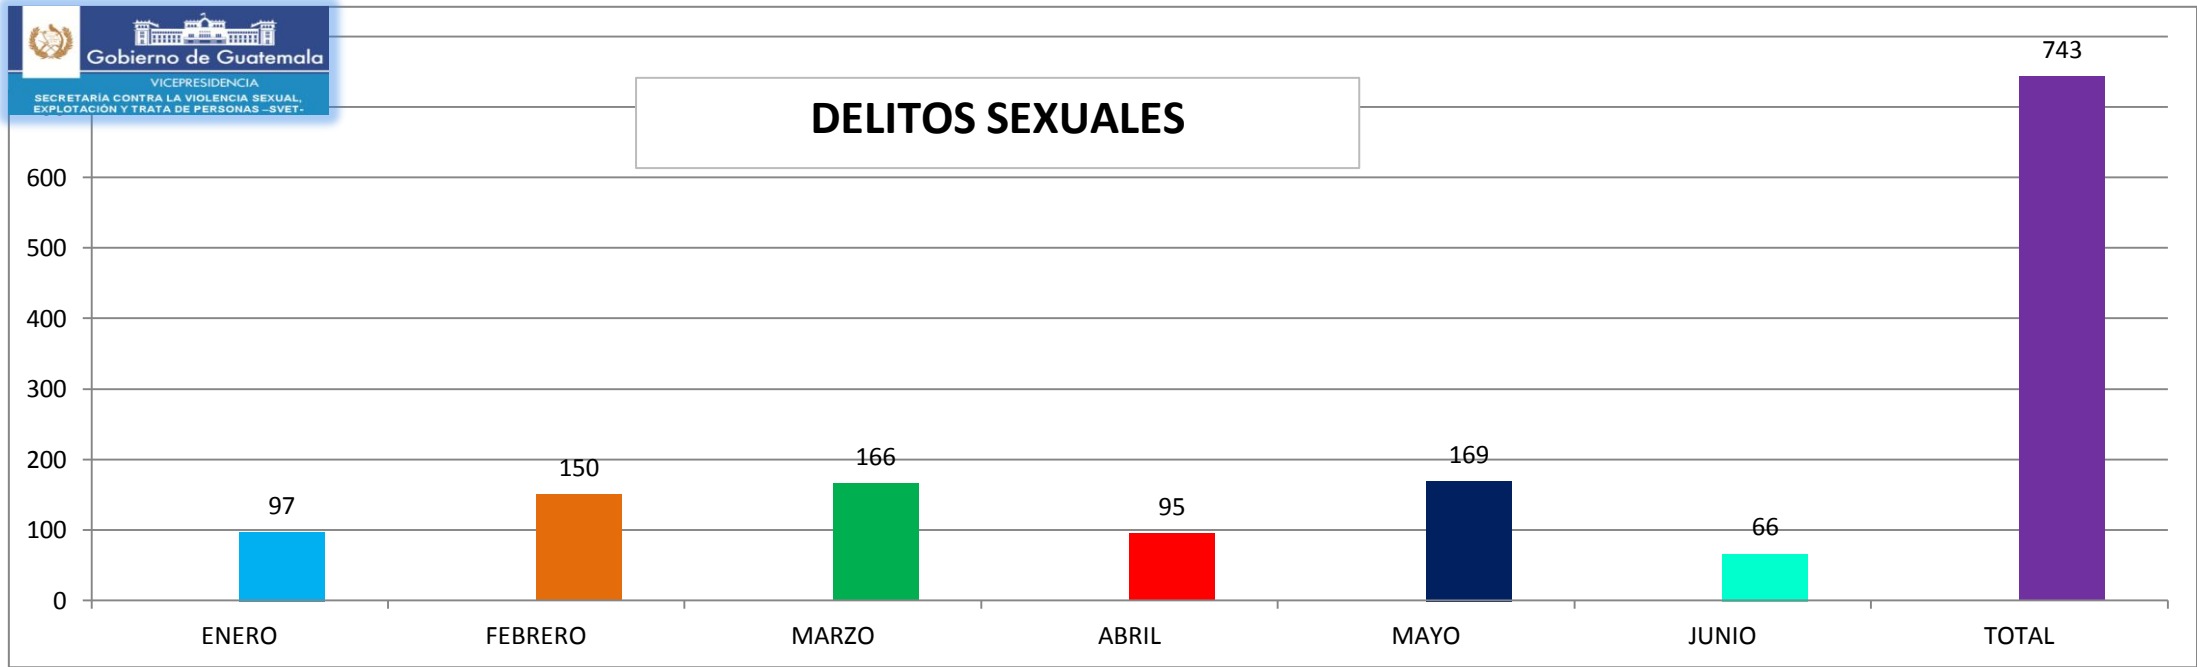

Dirección General de la Policía Nacional Civil						
Análisis y Estadísticas DEIC						
TRATA DE PERSONAS POR DEPARTAMENTO						
ENERO-JUNIO 2012						
Guatemala	Progreso	Jutiapa	Escuintla	Chimaltenango	Sacatepéquez	TOTAL
76	1	1	1	1	1	81

Fuente: Gráficas realizadas por la Secretaría contra la Violencia Sexual, Explotación y Trata de Personas, con datos proporcionados por la Dirección General de la Policía Nacional Civil, Análisis y Estadísticas DEIC.

Dirección General de la Policía Nacional Civil						
Análisis y Estadísticas DEIC						
TRATA DE PERSONAS						
ENERO	FEBRERO	MARZO	ABRIL	MAYO	JUNIO	TOTAL
9	10	17	20	15	10	81

Fuente: Gráficas realizadas por la Secretaría contra la Violencia Sexual, Explotación y Trata de Personas, con datos proporcionados por la Dirección General de la Policía Nacional Civil, Análisis y Estadísticas DEIC.

Dirección General de la Policía Nacional Civil						
Análisis y Estadísticas DEIC						
DELITOS SEXUALES						
ENERO	FEBRERO	MARZO	ABRIL	MAYO	JUNIO	TOTAL
97	150	166	95	169	66	<b>743</b>

Fuente: Gráficas realizadas por la Secretaría contra la Violencia Sexual, Explotación y Trata de Personas, con datos proporcionados por la Dirección General de la Policía Nacional Civil, Análisis y Estadísticas DEIC.