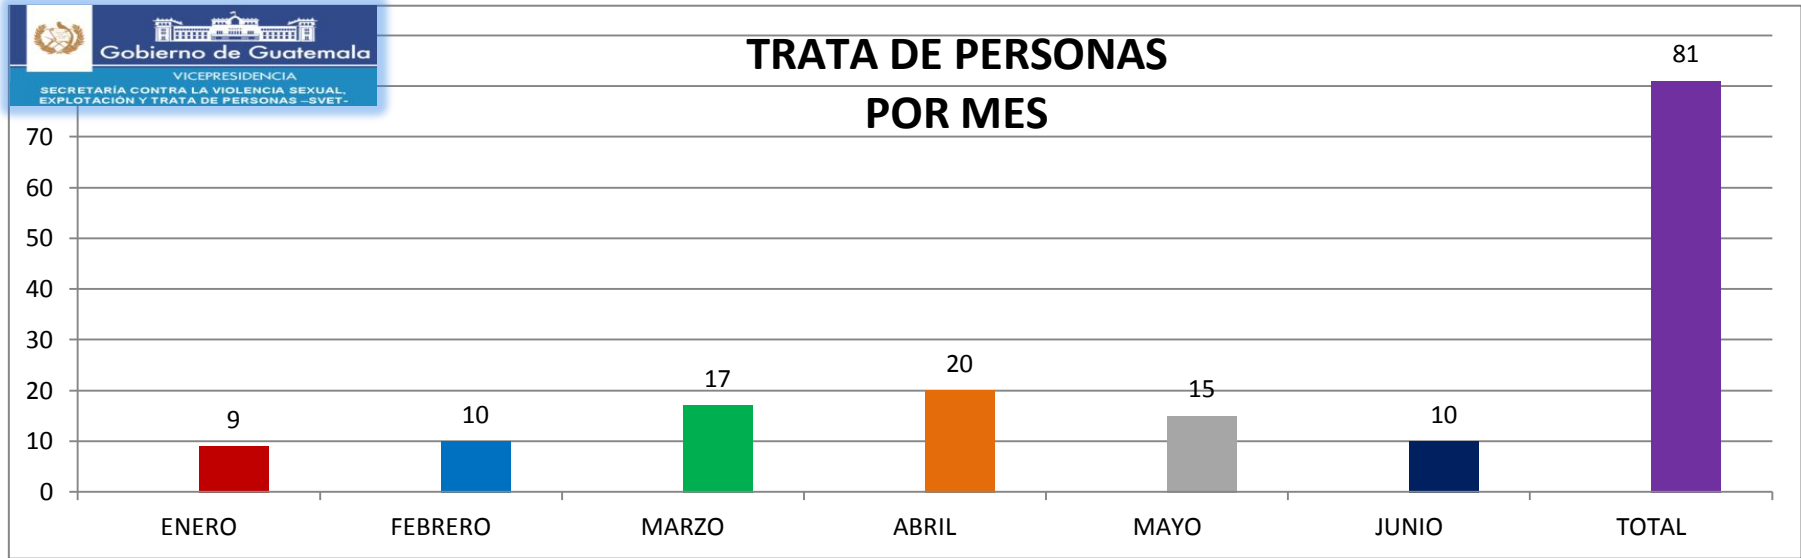

Dirección General de la Policía Nacional Civil						
Análisis y Estadísticas DEIC						
TRATA DE PERSONAS POR DEPARTAMENTO						
ENERO-JUNIO 2012						
Guatemala	Progreso	Jutiapa	Escuintla	Chimaltenango	Sacatepéquez	TOTAL
76	1	1	1	1	1	81

Fuente: Gráficas realizadas por la Secretaría contra la Violencia Sexual, Explotación y Trata de Personas, con datos proporcionados por la Dirección General de la Policía Nacional Civil, Análisis y Estadísticas DEIC.

Dirección General de la Policía Nacional Civil						
Análisis y Estadísticas DEIC						
TRATA DE PERSONAS						
ENERO	FEBRERO	MARZO	ABRIL	MAYO	JUNIO	TOTAL
9	10	17	20	15	10	81

Fuente: Gráficas realizadas por la Secretaría contra la Violencia Sexual, Explotación y Trata de Personas, con datos proporcionados por la Dirección General de la Policía Nacional Civil, Análisis y Estadísticas DEIC.

Dirección General de la Policía Nacional Civil						
Análisis y Estadísticas DEIC						
DELITOS SEXUALES						
ENERO	FEBRERO	MARZO	ABRIL	MAYO	JUNIO	TOTAL
97	150	166	95	169	66	<b>743</b>

Fuente: Gráficas realizadas por la Secretaría contra la Violencia Sexual, Explotación y Trata de Personas, con datos proporcionados por la Dirección General de la Policía Nacional Civil, Análisis y Estadísticas DEIC.